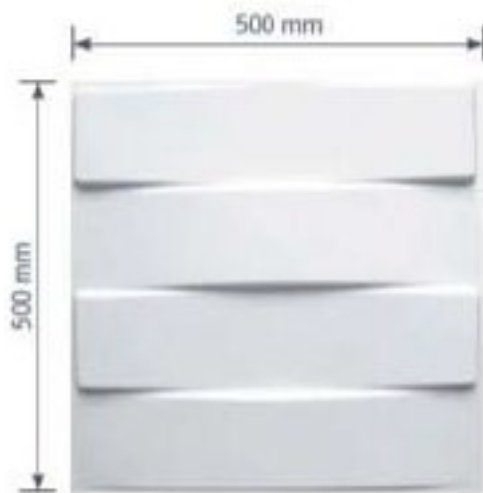

Panneaux mural 3D

SPÉCIFICATION PRODUIT

Dimension: 500 x 500 mm avec +/- 0.5 mm de tolérance par côté et +/- 0.7 mm en diagonale.

Poids : 275 grammes (=/+ 275 gr =/- 280 gr)

Épaisseur: Approximativement 1,75mm - Tolérance de 0.05 mm

Hauteur: Épaisseur du panneau + 15mm (16.75mm)

Surface: Lisse sans fissures

Matériau: Bagasse de canne à sucre (fibre naturelle)

Packaging: Boite de 12 panneaux permettant de couvrir 3m²

Traitement : Traitement conférant aux panneaux une résistance supérieure à l'eau et à l'huile.

Description : Panneaux à base de pulpe de bagasse de canne à sucre, de fibres naturelles moulées et pressées.

Classement au feu : Classe E (M4) pour une installation dans un ERP, selon la configuration de la pose nous recommandons d'utiliser une peinture anti-feu (M1) ou un produit ignifugeant.