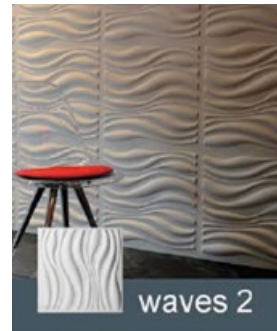

Papier peint

Bâche & toile

Meubles

Stickers

Panneaux mural 3D

Panneaux mural 3D

SPÉCIFICATION PRODUIT

Dimension: 500 x 500 mm avec +/- 0.5 mm de tolérance par côté et +/- 0.7 mm en diagonale.